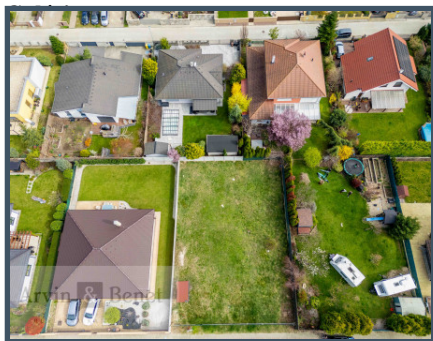

Ak si nedokážete vybrať rodinný dom z aktuálnej ponuky nehnuteľností na kúpu a rozhodli ste sa postaviť si dom podľa Vašich predstáv, ponúkame Vám **ideálny pozemok** na realizáciu **Vášho nového bývania**.

- **Rovinatý pozemok určený na bývanie a výstavbu rodinného domu**
- **Pravidelný tvar** (obdĺžnik s rozmermi uličnej strany cca 20 m, dĺžka cca 31 m)
- **Všetky inžinierske siete** sú privedené k pozemku (elektrina – namontované elektrické hodiny od ZSE, plyn, voda, kanalizácia, optika)
- **Studňa na pozemku – 12m (2023)**
- **Betónová šachta na vodovodnú prípojku**
- V blízkosti **kompletná občianska vybavenosť** (TESCO, DM, obchodné centrum, SPH, fitness, reštaurácie...)
- **Strieborné (Zelené) jazero** len pár minút chôdzou

Cena: 208.000 EUR

Výmera: 639 m²

Kompletné spracovanie kúpy nehnuteľností vrátane zabezpečenia financovania a iných náležitostí zabezpečuje Arvin & Benet, čiže celý proces je plynulý a bez starostí.

Cena je konečná a zahŕňa poplatky a servis spojený s prevodom nehnuteľnosti.

Fotografie a text sú autorským dielom a majetkom spoločnosti Arvin & Benet.

Veľmi radi Vám pomôžeme pri efektívnom a dôstojnom predaji či prenájme aj Vašej nehnuteľnosti. Budeme sa tešiť, keď nás budete nezáväzne kontaktovať.