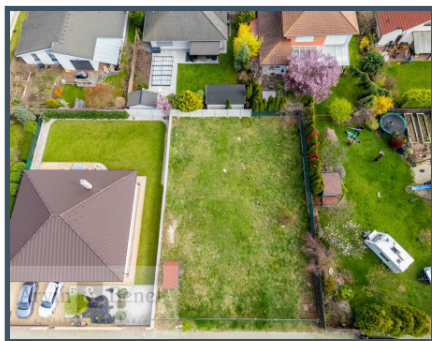

Ak si nedokážete vybrať rodinný dom z aktuálnej ponuky nehnuteľností na kúpu a rozhodli ste sa postaviť si dom podľa Vašich predstáv, ponúkame Vám **ideálny pozemok** na realizáciu **Vášho nového bývania**.

- **Rovinatý pozemok určený na bývanie a výstavbu rodinného domu**
- **Pravidelný tvar** (obdĺžnik s rozmermi uličnej strany cca 20 m, dĺžka cca 31 m)
- **Všetky inžinierske siete** sú privedené k pozemku (elektrina – namontované elektrické hodiny od ZSE, plyn, voda, kanalizácia, optika)
- **Studňa na pozemku – 12m (2023)**
- **Betónová šachta na vodovodnú prípojku**
- V blízkosti **kompletná občianska vybavenosť** (TESCO, DM, obchodné centrum, SPH, fitness, reštaurácie...)
- **Strieborné (Zelené) jazero** len pár minút chôdzou

Cena: 208.000 EUR

Výmera: 639 m²

Kompletné spracovanie kúpy nehnuteľností vrátane zabezpečenia financovania a iných náležitostí zabezpečuje Arvin & Benet, čiže celý proces je plynulý a bez starostí.

Cena je konečná a zahŕňa poplatky a servis spojený s prevodom nehnuteľnosti.

Fotografie a text sú autorským dielom a majetkom spoločnosti Arvin & Benet.

Veľmi radi Vám pomôžeme pri efektívnom a dôstojnom predaji či prenájme aj Vašej nehnuteľnosti. Budeme sa tešiť, keď nás budete nezáväzne kontaktovať.