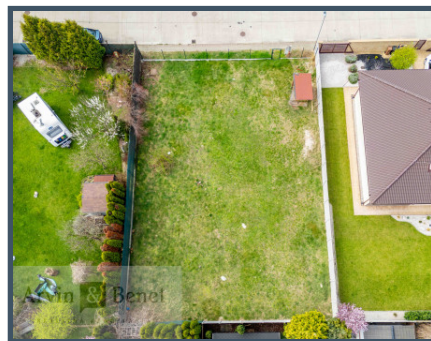

Ak si nedokážete vybrať rodinný dom z aktuálnej ponuky nehnuteľností na kúpu a rozhodli ste sa postaviť si dom podľa Vašich predstáv, ponúkame Vám **ideálny pozemok** na realizáciu **Vášho nového bývania**.

- **Rovinatý pozemok určený na bývanie a výstavbu rodinného domu**
- **Pravidelný tvar** (obdĺžnik s rozmermi uličnej strany cca 20 m, dĺžka cca 31 m)
- **Všetky inžinierske siete** sú privedené k pozemku (elektrina – namontované elektrické hodiny od ZSE, plyn, voda, kanalizácia, optika)
- **Studňa na pozemku – 12m (2023)**
- **Betónová šachta na vodovodnú prípojku**
- V blízkosti **kompletná občianska vybavenosť** (TESCO, DM, obchodné centrum, SPH, fitness, reštaurácie...)
- **Strieborné (Zelené) jazero** len pár minút chôdzou

Cena: 208.000 EUR

Výmera: 639 m²

Kompletné spracovanie kúpy nehnuteľností vrátane zabezpečenia financovania a iných náležitostí zabezpečuje Arvin & Benet, čiže celý proces je plynulý a bez starostí.

Cena je konečná a zahŕňa poplatky a servis spojený s prevodom nehnuteľnosti.

Fotografie a text sú autorským dielom a majetkom spoločnosti Arvin & Benet.

Veľmi radi Vám pomôžeme pri efektívnom a dôstojnom predaji či prenájme aj Vašej nehnuteľnosti. Budeme sa tešiť, keď nás budete nezáväzne kontaktovať.