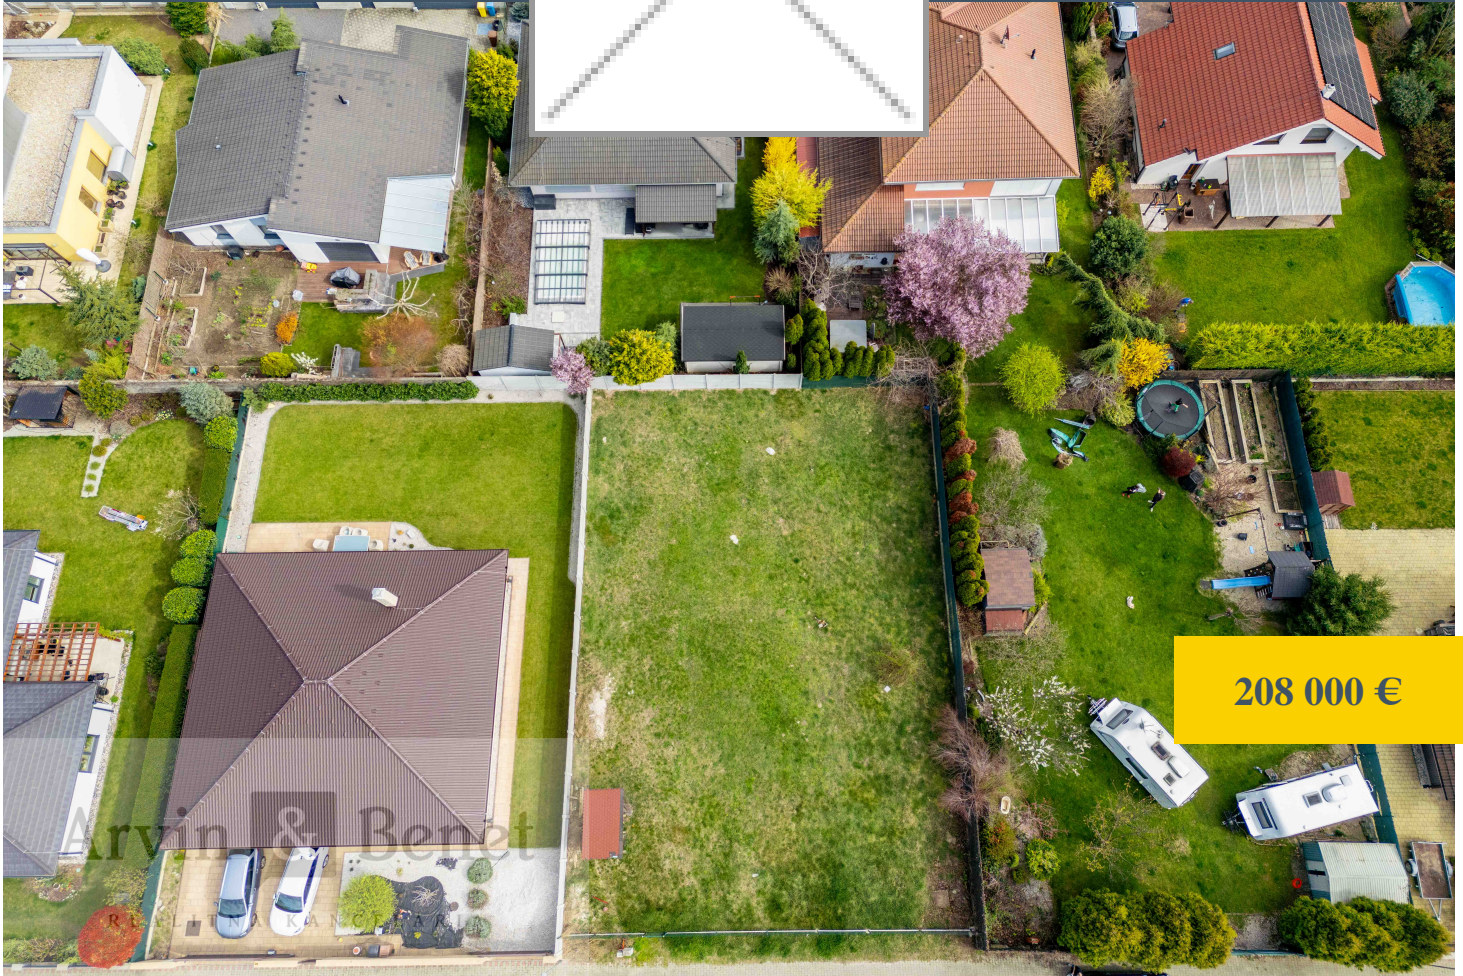

image not found or type unknown

REZERVOVANÉ | POZEMOK

DOM V BLÍZKOSTI JAZERA

208 000 €

O ponuke

Lokalita: Senec
Ulica:

Arvin & Benet
REALITNÁ KANCELÁRIA

Maklér

Arvin & Benet
E-mail: info@arvinbenet.sk
Telefón: 02 / 555 655 55

Popis

Arvin & Benet ponúka na predaj **pozemok na Dobšinského ulici v Senci s výmerou 639 m²**, v príjemnej pokojnej lokalite rodinných domov v blízkosti Strieborného jazera, ideálny na výstavbu rodinného domu, umiestnený v zastavanom území obce.

Ak si nedokážete vybrať rodinný dom z aktuálnej ponuky nehnuteľností na kúpu a rozhodli ste sa postaviť si dom podľa Vašich predstáv, ponúkame Vám **ideálny pozemok** na realizáciu **Vášho nového bývania**.

- **Rovinatý pozemok určený na bývanie a výstavbu rodinného domu**
- **Pravidelný tvar** (obdĺžnik s rozmermi uličnej strany cca 20 m, dĺžka cca 31 m)
- **Všetky inžinierske siete** sú privedené k pozemku (elektrina – namontované elektrické hodiny od ZSE, plyn, voda, kanalizácia, optika)
- **Studňa na pozemku – 12m (2023)**
- **Betónová šachta na vodovodnú prípojku**
- V blízkosti **kompletná občianska vybavenosť** (TESCO, DM, obchodné centrum, SPH, fitness, reštaurácie...)
- **Strieborné (Zelené) jazero** len pár minút chôdzou