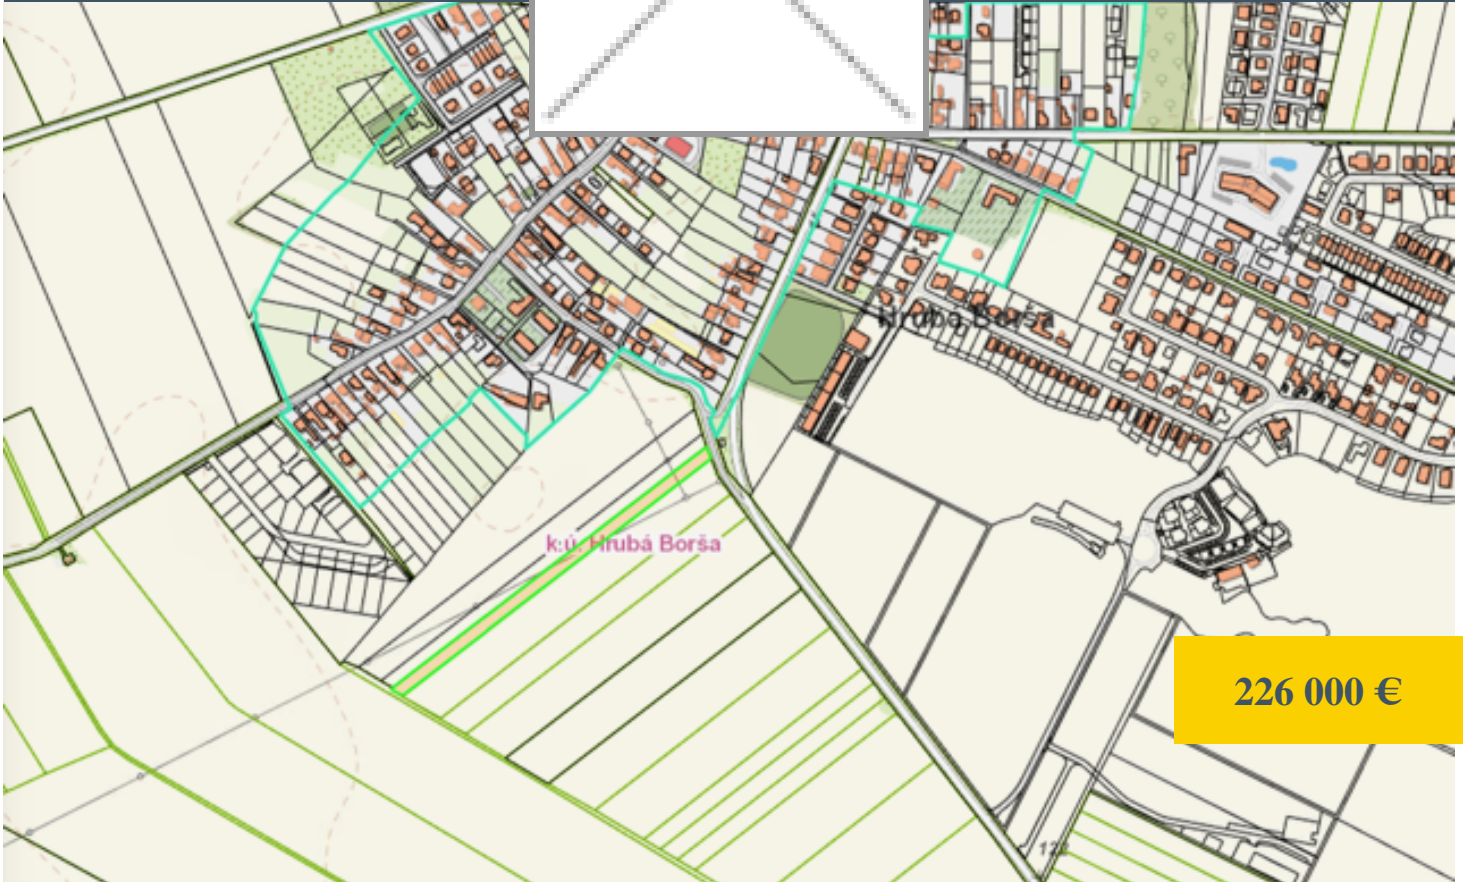

image not found or type unknown

POZ

ORŠI

226 000 €

O ponuke

Lokalita: **Hrubá Borša**

Ulica:

Arvin & Benet

REALITNÁ KANCELÁRIA

Maklér

Arvin & Benet

E-mail: info@arvinbenet.sk

Telefón: 02 / 555 655 55

Popis

Arvin & Benet ponúka na predaj **pozemok v katastrálnom území obce Hrubá Borša vo výmere 5667 m², druh pozemku: orná pôda.**

Cena: 226.000 EUR

Výmera: 5667 m²

Kompletné spracovanie kúpy nehnuteľnosti vrátane zabezpečenia financovania a iných náležitostí zabezpečuje Arvin & Benet, takže celý proces je plynulý a bez starostí.

Cena je konečná a zahŕňa poplatky a servis spojený s prevodom nehnuteľnosti.