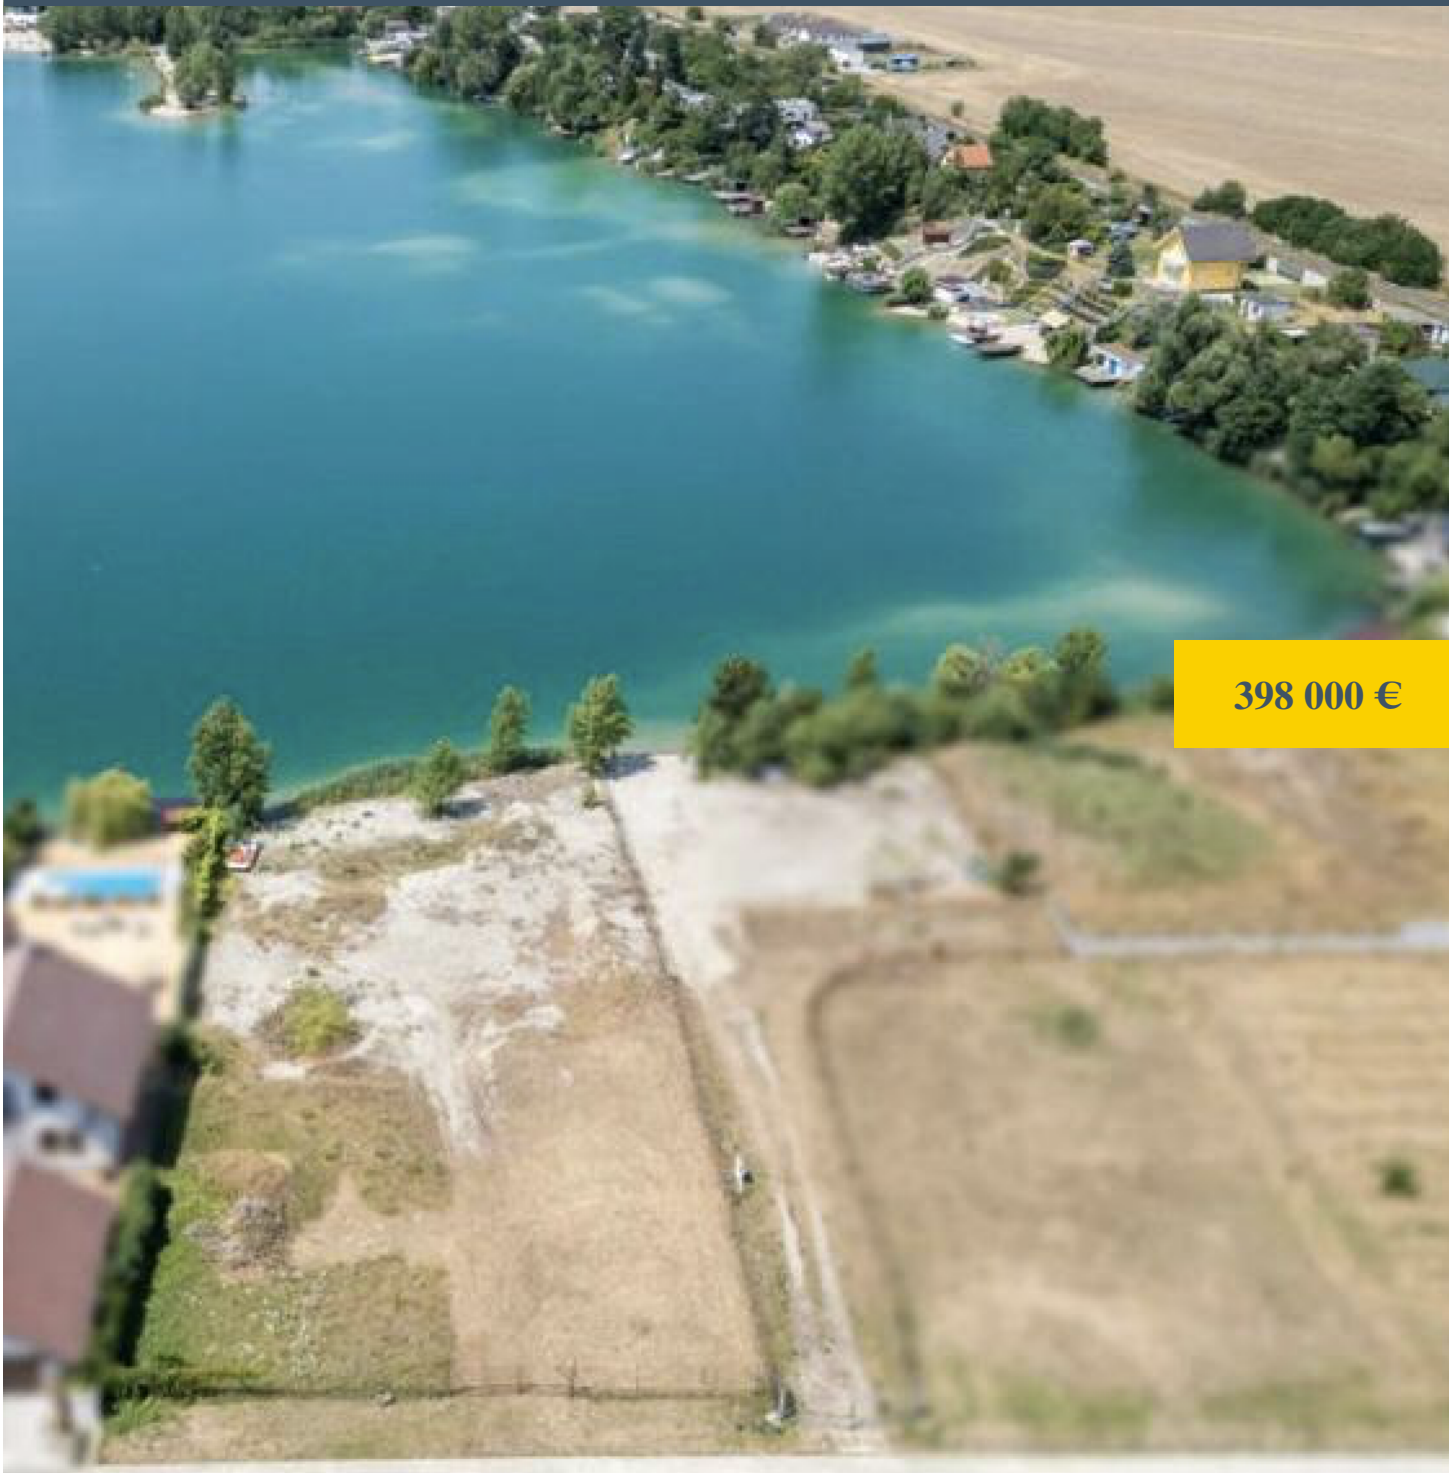

VÝNIMOVNÝ POZEMOK S PRIAMYM VSTUPOM DO JAZERA