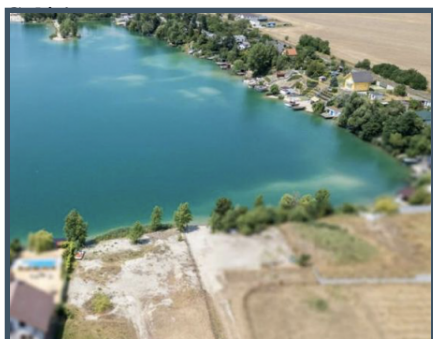

Pozemok:

Celková **výmera pozemku je 1290 m²**. Má obdĺžnikový tvar **so šírkou približne 14 metrov a dĺžkou 90 metrov**. Zároveň pozemku je **rovinatý**, následne sa **pozvoľna zvažuje do jazera**. Jeho **západná orientácia** Vám zaručuje, že si pobyt na jazere dokonale vychutnáte až do neskorých večerných hodín.

Územný plán umožňuje **výstavbu rekreačných domov s jedným nadzemným podlažím a obytným podkrovím**, alebo s ustúpeným druhým nadzemným podlažím.

K hranici pozemku je dovedená **elektrina**.

Pozemok je jedným z posledných voľných pozemkov s priamym vstupom do nádherného jazera Košariská. Nachádza sa v kľudnej ulici s výstavbou rodinných domov a rodinným charakterom bývania.

Lokalita:

Obec Dunajská Lužná je rozvinutou obcou, ktorá ponúka kompletnú občiansku vybavenosť ako nákupné centrum, pošta, zdravotné stredisko, reštaurácie, fitness centrum, základné a materské škôlky, aktivity pre deti...

Má **výborné napojenie na rýchlostnú cestu R7**. Dostupnosť do hlavného mesta je 15 minút autom. Prípadne je možnosť využiť aj pravidelnú verejnú dopravu.

#voda #jazero #slnečné jazerá #dovolenka #jazerá #na jazere #pri vode #súkromná pláž #priamy vstup do vody #pri jazere #Senecké jazerá

Cena: 398 000 EUR

Výmera : 1.290 m²