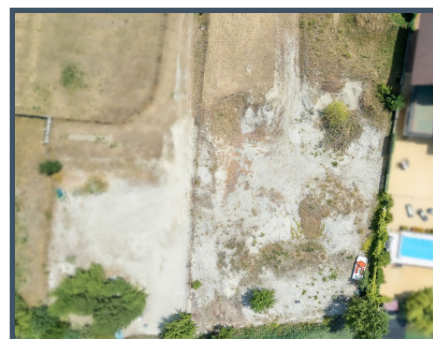

Pozemok:

Celková **výmera pozemku je 1290 m²**. Má obdĺžnikový tvar **so šírkou približne 14 metrov a dĺžkou 90 metrov**. Záčiatok pozemku **je rovinatý**, následne sa **pozvoľna zvažuje do jazera**. Jeho **západná orientácia** Vám zaručuje, že si pobyt na jazere dokonale vychutnáte až do neskorých večerných hodín.

Územný plán umožňuje **výstavbu rekreačných domov s jedným nadzemným podlažím a obytným podkrovím**, alebo s ustúpeným druhým nadzemným podlažím.

K hranici pozemku je dovedená **elektrina**.

Pozemok je jedným z posledných voľných pozemkov s priamym vstupom do nádherného jazera Košariská. Nachádza sa v kľudnej ulici s výstavbou rodinných domov a rodinným charakterom bývania.

Lokalita:

Obec Dunajská Lužná je rozvinutou obcou, ktorá ponúka kompletnú občiansku vybavenosť ako nákupné centrum, pošta, zdravotné stredisko, reštaurácie, fitness centrum, základné a materské škôlky, aktivity pre deti...

Má **výborné napojenie na rýchlostnú cestu R7**. Dostupnosť do hlavného mesta je 15 minút autom. Prípadne je možnosť využiť aj pravidelnú verejnú dopravu.

#voda #jazero #slnečné jazerá #dovolenka #jazerá #na jazere #pri vode #súkromná pláž #priamy vstup do vody #pri jazere #Senecké jazerá

Cena: 398.000,- EUR

Výmera : 1.290 m²