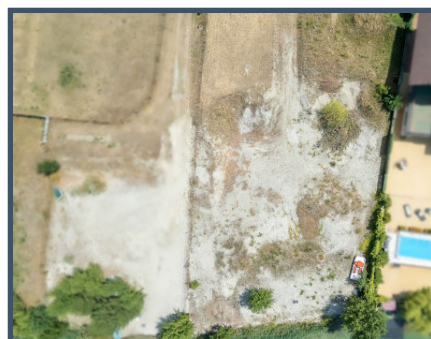

Pozemok:

Celková **výmera pozemku je 1290 m²**. Má obdĺžnikový tvar **so šírkou približne 14 metrov a dĺžkou 90 metrov**. Zároveň pozemku je **rovinatý**, následne sa **pozvoľna zvažuje do jazera**. Jeho **západná orientácia** Vám zaručuje, že si pobyt na jazere dokonale vychutnáte až do neskorých večerných hodín.

Územný plán umožňuje **výstavbu rekreačných domov s jedným nadzemným podlažím a obytným podkrovím**, alebo s ustúpeným druhým nadzemným podlažím.

K hranici pozemku je dovedená **elektrina**.

Pozemok je jedným z posledných voľných pozemkov s priamym vstupom do nádherného jazera Košariská. Nachádza sa v kľudnej ulici s výstavbou rodinných domov a rodinným charakterom bývania.

Lokalita:

Obec Dunajská Lužná je rozvinutou obcou, ktorá ponúka kompletnú občiansku vybavenosť ako nákupné centrum, pošta, zdravotné stredisko, reštaurácie, fitness centrum, základné a materské škôlky, aktivity pre deti...

Má **výborné napojenie na rýchlostnú cestu R7**. Dostupnosť do hlavného mesta je 15 minút autom. Prípadne je možnosť využiť aj pravidelnú verejnú dopravu.

#voda #jazero #slnečné jazerá #dovolenka #jazerá #na jazere #pri vode #súkromná pláž #priamy vstup do vody #pri jazere #Senecké jazerá

Cena: 398 000 EUR

Výmera : 1.290 m²