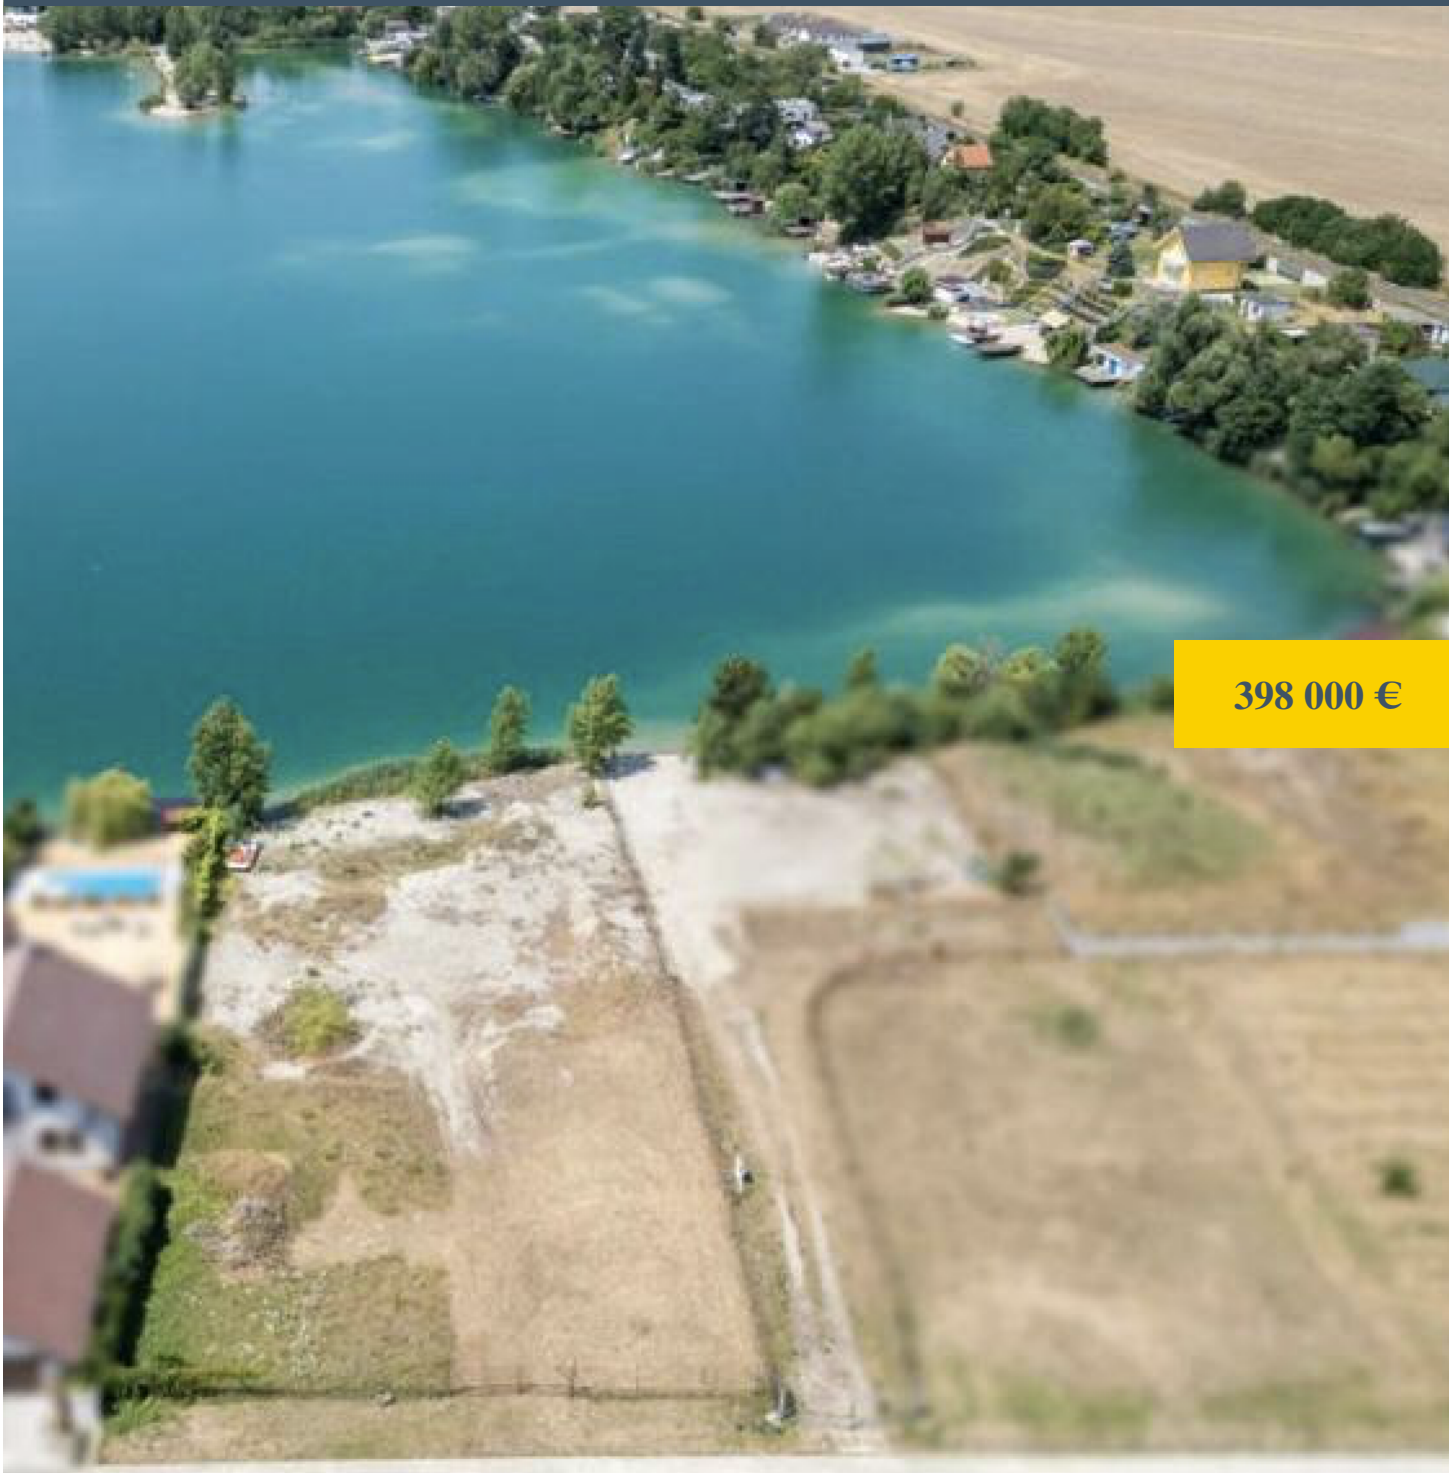

image not found or type unknown

VÝNIMOVNÝ POZEMOK S PRIAMYM VSTUPOM DO JAZERA

398 000 €

O ponuke

Lokalita: **Dunajská Lužná**
Ulica: **Košariská**

Arvin & Benet
REALITNÁ KANCELÁRIA

Maklér

Arvin & Benet

Pozemok:

Celková **výmera pozemku je 1290 m²**. Má obdĺžnikový tvar **so šírkou približne 14 metrov a dĺžkou 90 metrov**. Záčiatok pozemku **je rovinatý**, následne sa **pozvoľna zvažuje do jazera**. Jeho **západná orientácia** Vám zaručuje, že si pobyt na jazere dokonale vychutnáte až do neskorých večerných hodín.

Územný plán umožňuje **výstavbu rekreačných domov s jedným nadzemným podlažím a obytným podkrovím**, alebo s ustúpeným druhým nadzemným podlažím.

K hranici pozemku je dovedená **elektrina**.

Pozemok je jedným z posledných voľných pozemkov s priamym vstupom do nádherného jazera Košariská. Nachádza sa v kľudnej ulici s výstavbou rodinných domov a rodinným charakterom bývania.

Má **výborné napojenie na rýchlostnú cestu R7**. Dostupnosť do hlavného mesta je 15 minút autom. Prípadne je možnosť využiť aj pravidelnú verejnú dopravu.

#voda #jazero #slnečné jazerá #dovolenka #jazerá #na jazere #pri vode #súkromná pláž #priamy vstup do vody #pri jazere #Senecké jazerá