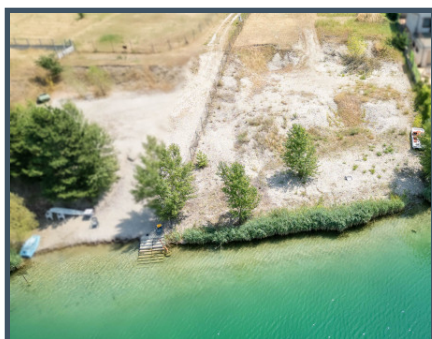

Pozemok:

Celková **výmera pozemku je 1290 m²**. Má obdĺžnikový tvar **so šírkou približne 14 metrov a dĺžkou 90 metrov**. Zároveň pozemku je **rovinatý**, následne sa **pozvoľna zvažuje do jazera**. Jeho **západná orientácia** Vám zaručuje, že si pobyt na jazere dokonale vychutnáte až do neskorých večerných hodín.

Územný plán umožňuje **výstavbu rekreačných domov s jedným nadzemným podlažím a obytným podkrovím**, alebo s ustúpeným druhým nadzemným podlažím.

K hranici pozemku je dovedená **elektrina**.

Pozemok je jedným z posledných voľných pozemkov s priamym vstupom do nádherného jazera Košariská. Nachádza sa v kľudnej ulici s výstavbou rodinných domov a rodinným charakterom bývania.

Lokalita:

Obec Dunajská Lužná je rozvinutou obcou, ktorá ponúka kompletnú občiansku vybavenosť ako nákupné centrum, pošta, zdravotné stredisko, reštaurácie, fitness centrum, základné a materské škôlky, aktivity pre deti...

Má **výborné napojenie na rýchlostnú cestu R7**. Dostupnosť do hlavného mesta je 15 minút autom. Prípadne je možnosť využiť aj pravidelnú verejnú dopravu.

#voda #jazero #slnečné jazerá #dovolenka #jazerá #na jazere #pri vode #súkromná pláž #priamy vstup do vody #pri jazere #Senecké jazerá

Cena: 398 000 EUR

Výmera : 1.290 m²