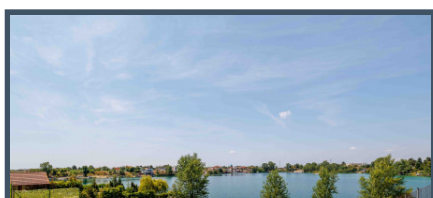

Pozemok:

Celková **výmera pozemku je 1290 m²**. Má obdĺžnikový tvar **so šírkou približne 14 metrov a dĺžkou 90 metrov**. Zároveň pozemku je **rovinatý**, následne sa **pozvoľna zvažuje do jazera**. Jeho **západná orientácia** Vám zaručuje, že si pobyt na jazere dokonale vychutnáte až do neskorých večerných hodín.

Územný plán umožňuje **výstavbu rekreačných domov s jedným nadzemným podlažím a obytným podkrovím**, alebo s ustúpeným druhým nadzemným podlažím.

K hranici pozemku je dovedená **elektrina**.

Pozemok je jedným z posledných voľných pozemkov s priamym vstupom do nádherného jazera Košariská. Nachádza sa v kľudnej ulici s výstavbou rodinných domov a rodinným charakterom bývania.

Lokalita:

Obec Dunajská Lužná je rozvinutou obcou, ktorá ponúka kompletnú občiansku vybavenosť ako nákupné centrum, pošta, zdravotné stredisko, reštaurácie, fitness centrum, základné a materské škôlky, aktivity pre deti...

Má **výborné napojenie na rýchlostnú cestu R7**. Dostupnosť do hlavného mesta je 15 minút autom. Prípadne je možnosť využiť aj pravidelnú verejnú dopravu.

#voda #jazero #slnečné jazerá #dovolenka #jazerá #na jazere #pri vode #súkromná pláž #priamy vstup do vody #pri jazere #Senecké jazerá

Cena: 398 000 EUR

Výmera : 1.290 m²