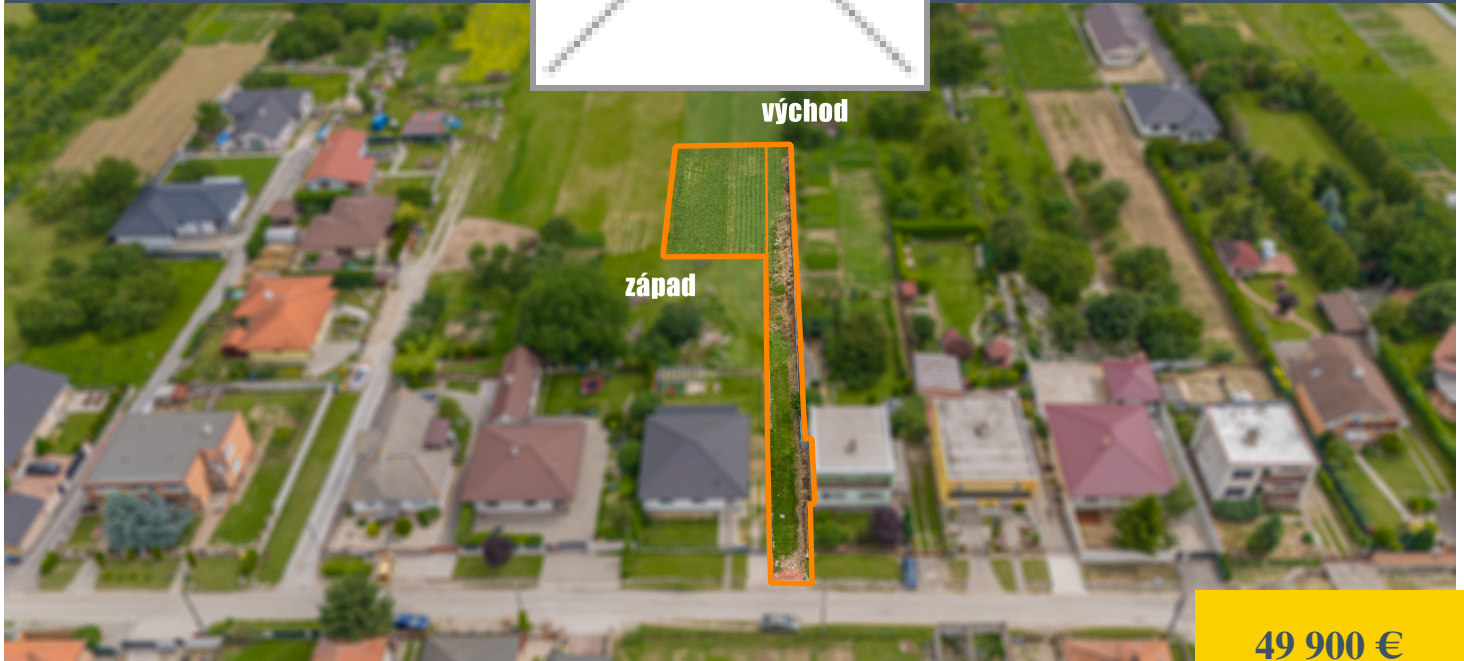

O ponuke

Lokalita: Zbehy
Ulica:

Arvin & Benet
REALITNÁ KANCELÁRIA

Maklér

Arvin & Benet

E-mail: info@arvinbenet.sk

Telefón: 02 / 555 655 55