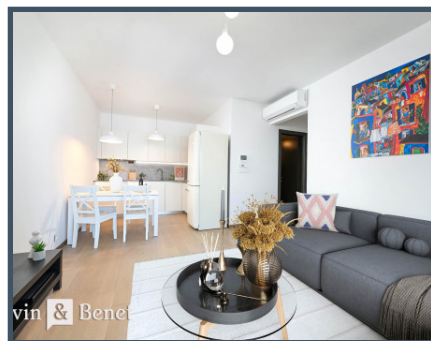

Unikátne spoločné priestory a recepciu 24/7 si zamilujete.

Hlavné benefity:

- **Budete prvý nájomník**
- **Dizajnové zariadenie interiéru a dostatok úložného priestoru**
- **Dve klimatizačné jednotky**
- **Výhľad na panorámu mesta**
- **Priestranná loggia**
- **Prestížna adresa**
- **Parkovacie miesto v garáži a kobka priamo za ním**

Byt:

Vo vstupnej chodbe sa nachádza **veľká šatníková skriňa**, ďalší **vstavaný úložný priestor** sa nachádza v spálni. K dispozícii je aj plne vybavená kuchynská linka so spotrebičmi.

Interiér je ladený do neutrálnych farieb. Z obývacej izby alebo zo spálne je prístup na **loggiu**.

Projekt ponúka vyšší štandard vybavenia ako **veľkoformátové hliníkové okná s tieniacimi roletami** a rekuperáciu.

K dispozícii je jedno parkovacie státie v garáži a pivničná kobka priamo za ním, čo výrazne uľahčuje nakladanie a vykladanie vecí z auta.

Cena: **1 550 eur/mesiac (1 110 eur nájom + 240 eur energie + 150 eur parking + 50 eur kobka)**

Výmera: **61,93 m² (byt 49,54 m² + loggia 9,89 m² + kobka 2,5 m²)**

Fotografie a text sú autorským dielom a majetkom spoločnosti Arvin & Benet.

Nehnutelnosť bola naaranžovaná a nafotená Homestaging oddelením našej spoločnosti, veďmi radi Vám pomôžeme pri efektívnom a dôstojnom predaji či prenájme aj Vašej nehnuteľnosti. Budeme sa tešiť, keď nás budete nezáväzne kontaktovať.