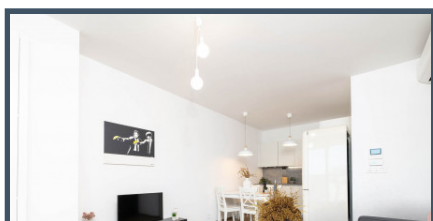

Unikátne spoločné priestory a recepciu 24/7 si zamilujete.

Hlavné benefity:

- **Budete prvý nájomník**
- **Dizajnové zariadenie interiéru a dostatok úložného priestoru**
- **Dve klimatizačné jednotky**
- **Výhľad na panorámu mesta**
- **Priestranná loggia**
- **Prestížna adresa**
- **Parkovacie miesto v garáži a kobka priamo za ním**

Byt:

Vo vstupnej chodbe sa nachádza **veľká šatníková skriňa**, ďalší **vstavaný úložný priestor** sa nachádza v spálni. K dispozícii je aj plne vybavená kuchynská linka so spotrebičmi.

Interiér je ladený do neutrálnych farieb. Z obývacej izby alebo zo spálne je prístup na **loggiu**.

Projekt ponúka vyšší štandard vybavenia ako **veľkoformátové hliníkové okná s tieniacimi roletami** a rekuperáciu.

K dispozícii je jedno parkovacie státie v garáži a pivničná kobka priamo za ním, čo výrazne uľahčuje nakladanie a vykladanie vecí z auta.

Cena: **1 550 eur/mesiac (1 110 eur nájom + 240 eur energie + 150 eur parking + 50 eur kobka)**

Výmera: **61,93 m² (byt 49,54 m² + loggia 9,89 m² + kobka 2,5 m²)**

Fotografie a text sú autorským dielom a majetkom spoločnosti Arvin & Benet.

Nehnutelnosť bola naaranžovaná a nafotená Homestaging oddelením našej spoločnosti, veďmi radi Vám pomôžeme pri efektívnom a dôstojnom predaji či prenájme aj Vašej nehnuteľnosti. Budeme sa tešiť, keď nás budete nezáväzne kontaktovať.