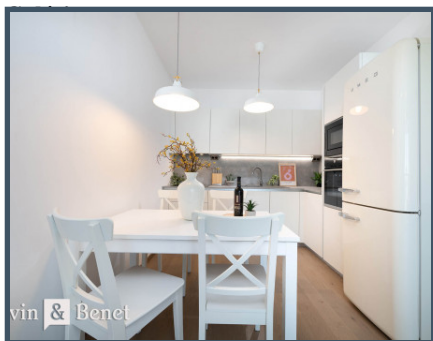

Unikátne spoločné priestory a recepciu 24/7 si zamilujete.

Hlavné benefity:

- **Budete prvý nájomník**
- **Dizajnové zariadenie interiéru a dostatok úložného priestoru**
- **Dve klimatizačné jednotky**
- **Výhľad na panorámu mesta**
- **Priestranná loggia**
- **Prestížna adresa**
- **Parkovacie miesto v garáži a kobka priamo za ním**

Byt:

Vo vstupnej chodbe sa nachádza **veľká šatníková skriňa**, ďalší **vstavaný úložný priestor** sa nachádza v spálni. K dispozícii je aj plne vybavená kuchynská linka so spotrebičmi.

Interiér je ladený do neutrálnych farieb. Z obývacej izby alebo zo spálne je prístup na **loggiu**.

Projekt ponúka vyšší štandard vybavenia ako **veľkoformátové hliníkové okná s tieniacimi roletami** a rekuperáciu.

K dispozícii je jedno parkovacie státie v garáži a pivničná kobka priamo za ním, čo výrazne uľahčuje nakladanie a vykladanie vecí z auta.

Cena: **1 550 eur/mesiac (1 110 eur nájom + 240 eur energie + 150 eur parking + 50 eur kobka)**

Výmera: **61,93 m² (byt 49,54 m² + loggia 9,89 m² + kobka 2,5 m²)**

Fotografie a text sú autorským dielom a majetkom spoločnosti Arvin & Benet.

Nehnutelnosť bola naaranžovaná a nafotená Homestaging oddelením našej spoločnosti, veďmi radi Vám pomôžeme pri efektívnom a dôstojnom predaji či prenájme aj Vašej nehnuteľnosti. Budeme sa tešiť, keď nás budete nezáväzne kontaktovať.