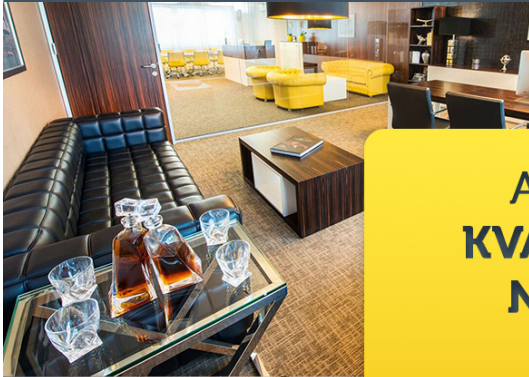

image not found or type unknown

IDEÁLNY

PRI LESE

AJ VY SI MYSLÍTE, ŽE
KVALITNÁ PREZENTÁCIA
NEHNUTELNOSTI JE
DÔLEŽITÁ?

Ozvite sa nám, radi vám s tým pomôžeme

0904 033 333

info@arvinbenet.sk