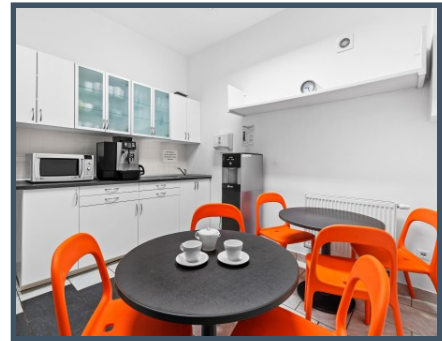

Serverovňa so vzduchotechnikou: X

Podlahová krytina: koberce

Dvojitá podlaha: X

Kazetový strop: X

Recepcia: nie

Parkovanie: súkromné vonkajšie státie / verejné parkovanie

Stravovanie: nie /// v blízkom okolí OC VIVO s množstvom nákupných možností a stravovania

Elektrika/ Autobus / Trolejbus: áno

Iní nájomcovia v budove: Tri samostatné subjekty