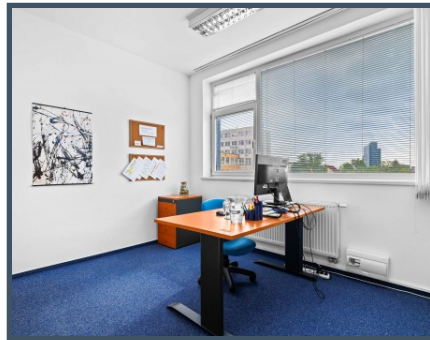

Serverovňa so vzduchotechnikou: X

Podlahová krytina: koberce

Dvojitá podlaha: X

Kazetový strop: X

Recepcia: nie

Parkovanie: súkromné vonkajšie státie / verejné parkovanie

Stravovanie: nie /// v blízkom okolí OC VIVO s množstvom nákupných možností a stravovania

Elektrika/ Autobus / Trolejbus: áno

Iní nájomcovia v budove: Tri samostatné subjekty