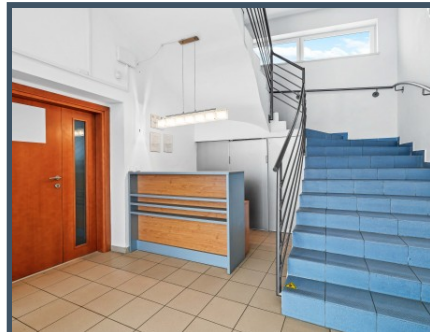

Serverovňa so vzduchotechnikou: X

Podlahová krytina: koberce

Dvojitá podlaha: X

Kazetový strop: X

Recepcia: nie

Parkovanie: súkromné vonkajšie státie / verejné parkovanie

Stravovanie: nie /// v blízkom okolí OC VIVO s množstvom nákupných možností a stravovania

Elektrika/ Autobus / Trolejbus: áno

Iní nájomcovia v budove: Tri samostatné subjekty