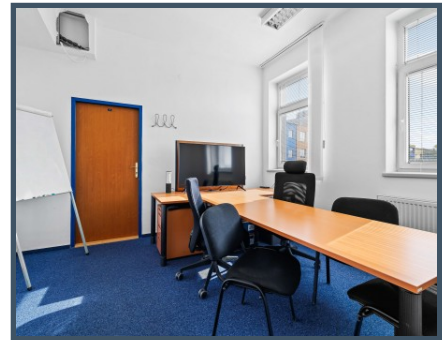

Serverovňa so vzduchotechnikou: X

Podlahová krytina: koberce

Dvojitá podlaha: X

Kazetový strop: X

Recepcia: nie

Parkovanie: súkromné vonkajšie státie / verejné parkovanie

Stravovanie: nie /// v blízkom okolí OC VIVO s množstvom nákupných možností a stravovania

Elektrika/ Autobus / Trolejbus: áno

Iní nájomcovia v budove: Tri samostatné subjekty