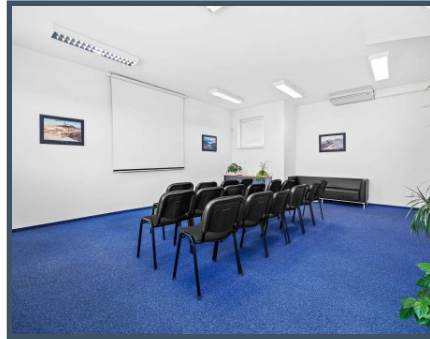

Serverovňa so vzduchotechnikou: X

Podlahová krytina: koberce

Dvojitá podlaha: X

Kazetový strop: X

Recepcia: nie

Parkovanie: súkromné vonkajšie státie / verejné parkovanie

Stravovanie: nie /// v blízkom okolí OC VIVO s množstvom nákupných možností a stravovania

Elektrika/ Autobus / Trolejbus: áno

Iní nájomcovia v budove: Tri samostatné subjekty