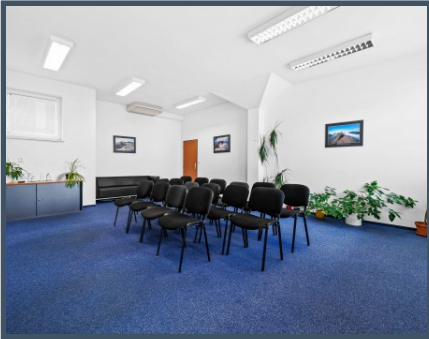

Serverovňa so vzduchotechnikou: X

Podlahová krytina: koberce

Dvojitá podlaha: X

Kazetový strop: X

Recepcia: nie

Parkovanie: súkromné vonkajšie státie / verejné parkovanie

Stravovanie: nie /// v blízkom okolí OC VIVO s množstvom nákupných možností a stravovania

Elektrika/ Autobus / Trolejbus: áno

Iní nájomcovia v budove: Tri samostatné subjekty