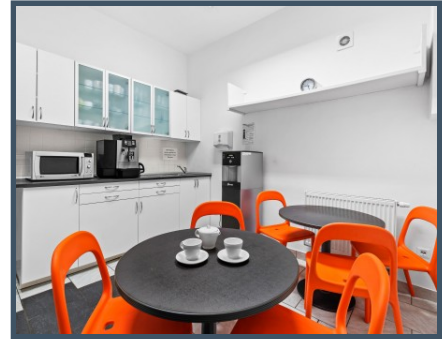

Serverovňa so vzduchotechnikou: X

Podlahová krytina: koberce

Dvojitá podlaha: X

Kazetový strop: X

Recepcia: nie

Parkovanie: súkromné vonkajšie státie / verejné parkovanie

Stravovanie: nie /// v blízkom okolí OC VIVO s množstvom nákupných možností a stravovania

Elektrika/ Autobus / Trolejbus: áno

Iní nájomcovia v budove: Tri samostatné subjekty