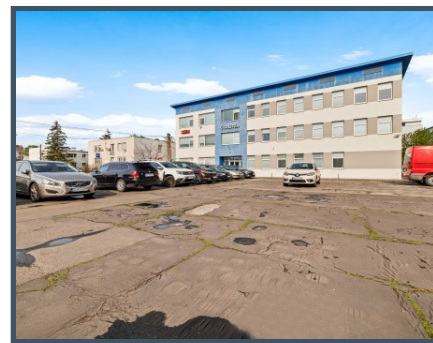

Viac informácií o ponuke nájdete na našich webových stránkach:

<https://www.arvinbenet.sk/ponuka-nehnutelnosti/934/klimatizovane-kancelarske-priestory-od-12-m2>