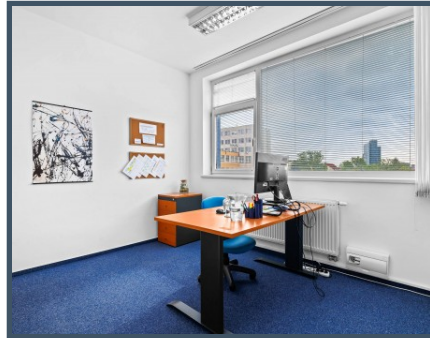

Serverovňa so vzduchotechnikou: X

Podlahová krytina: koberce

Dvojitá podlaha: X

Kazetový strop: X

Recepcia: nie

Parkovanie: súkromné vonkajšie státie / verejné parkovanie

Stravovanie: nie /// v blízkom okolí OC VIVO s množstvom nákupných možností a stravovania

Elektrika/ Autobus / Trolejbus: áno

Iní nájomcovia v budove: Tri samostatné subjekty