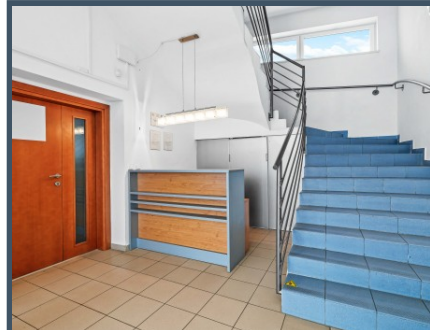

Serverovňa so vzduchotechnikou: X

Podlahová krytina: koberce

Dvojitá podlaha: X

Kazetový strop: X

Recepcia: nie

Parkovanie: súkromné vonkajšie státie / verejné parkovanie

Stravovanie: nie /// v blízkom okolí OC VIVO s množstvom nákupných možností a stravovania

Elektrika/ Autobus / Trolejbus: áno

Iní nájomcovia v budove: Tri samostatné subjekty