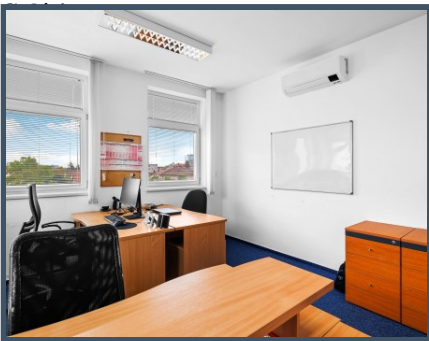

Serverovňa so vzduchotechnikou: X

Podlahová krytina: koberce

Dvojitá podlaha: X

Kazetový strop: X

Recepcia: nie

Parkovanie: súkromné vonkajšie státie / verejné parkovanie

Stravovanie: nie /// v blízkom okolí OC VIVO s množstvom nákupných možností a stravovania

Elektrika/ Autobus / Trolejbus: áno

Iní nájomcovia v budove: Tri samostatné subjekty