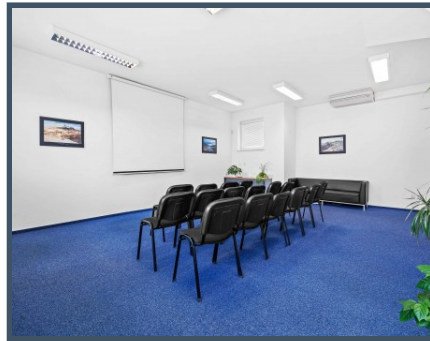

Serverovňa so vzduchotechnikou: X

Podlahová krytina: koberce

Dvojitá podlaha: X

Kazetový strop: X

Recepcia: nie

Parkovanie: súkromné vonkajšie státie / verejné parkovanie

Stravovanie: nie /// v blízkom okolí OC VIVO s množstvom nákupných možností a stravovania

Elektrika/ Autobus / Trolejbus: áno

Iní nájomcovia v budove: Tri samostatné subjekty