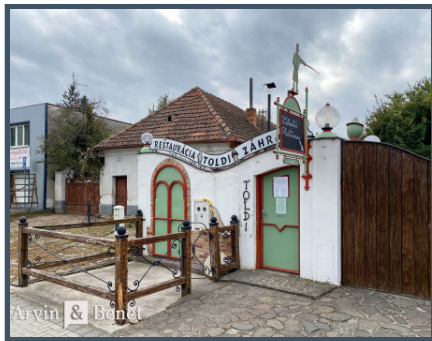

Viac informácií o ponuke nájdete na našich webových stránkach:

<https://www.arvinbenet.sk/ponuka-nehnutelnosti/970/rezervovane-nadcasovy-a-prepracovany-dom-od-znameho-architekta>